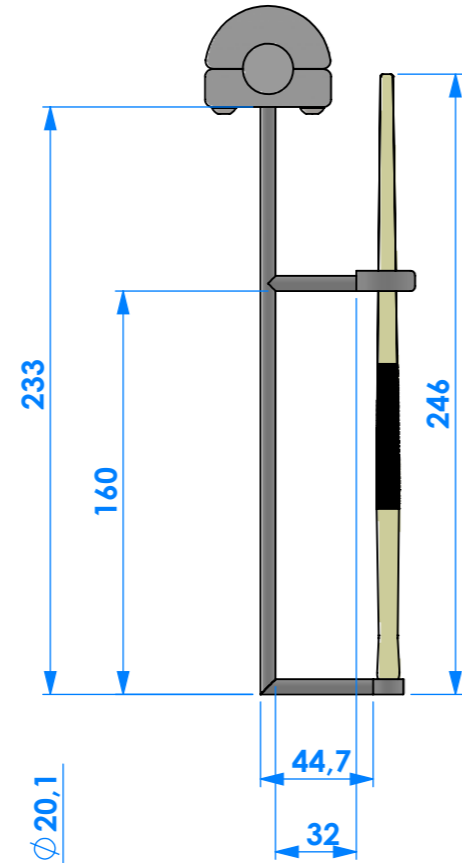

REV.	BESCHRIJVING	DATUM
------	--------------	-------

Lassen:
-aflassen

Afwerken:
-Lasnaden afslijpen

Nabehandelen:
-spiegeltrommelen

ra meting datum	12/03/2024
toestel:	Mitutoyo SJ-210
serienummer:	406421503
interne nummer:	673 Ra meter
Cntr plaatje calibratie:	Ra 2.94
serienummer:	324671503
opgemeten door:	MOZ
vereiste Ra waarde:	Ra <1.6µm
startmeting cntr:	2.951
Ra 1:	0.549
Ra 2:	0.560
Ra 3:	0.766
Ra 4:	0.936
Ra 5:	0.889
Ra 6:	0.832
eindmeting cntr:	2.944
ra meting conform:	ok

ITEM NO.	PART NUMBER	Omschrijving	QTY.
1	240576-1-Baar isolator	-	1
2	24-240576-1A	Inklemming	1
3	24-240576-1H	Pincethouder	1
4	ISO7380 - M5x20	bolkopbout M5	2
5	24-240576-1 Pincet ingeklemd	Pincet 240mm	1

Getekend : AB

Datum : 9/12/2021

Dikte : mm

Klant :

Omschrijving :

Pincethouder type 1 (Pincet 240mm)

Tek nr :

24-240576-1 Opstelling-RAR Rev A

U.Ref.:

A3

O.Ref.:

schaal 1:3