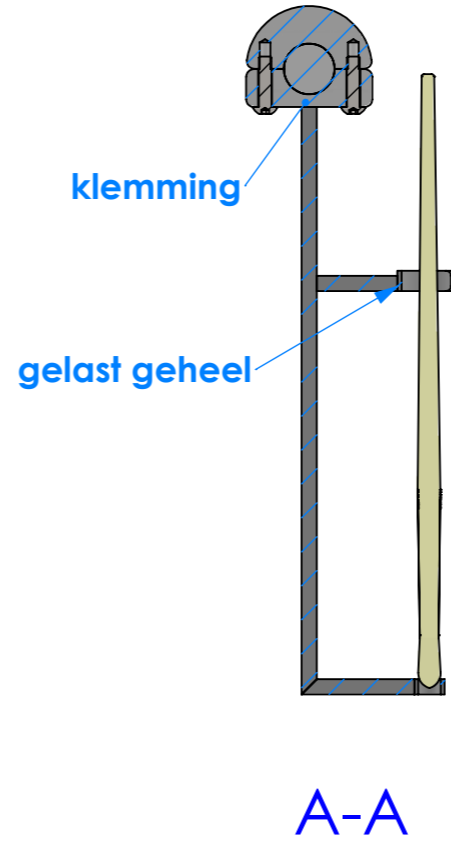

REV.	BESCHRIJVING	DATUM
------	--------------	-------

Lassen:
-aflassen

Afwerken:
-Lasnaden afslijpen

Nabehandelen:
-spiegeltrommelen

ra meting datum	12/03/2024
toestel:	Mitutoyo SJ-210
serienummer:	406421503
interne nummer:	673 Ra meter
Cntr plaatje calibratie:	Ra 2.94
serienummer:	324671503
opgemeten door:	MOZ
vereiste Ra waarde:	Ra <1.6µm
startmeting cntr:	2.951
Ra 1:	0.549
Ra 2:	0.560
Ra 3:	0.766
Ra 4:	0.936
Ra 5:	0.889
Ra 6:	0.832
eindmeting cntr:	2.944
ra meting conform:	ok

ITEM NO.	PART NUMBER	Omschrijving	QTY.
1	240576-1-Baar isolator	-	1
2	24-240576-1A	Inklemming	1
3	24-240576-1H	Pincethouder	1
4	ISO7380 - M5x20	bolkopbout M5	2
5	24-240576-1 Pincet ingeklemd	Pincet 240mm	1

Getekend : AB

Datum : 9/12/2021

Dikte : mm

Klant :

Omschrijving :

Pincethouder type 1 (Pincet 240mm)

Tek nr :

24-240576-1 Opstelling-RAR Rev A