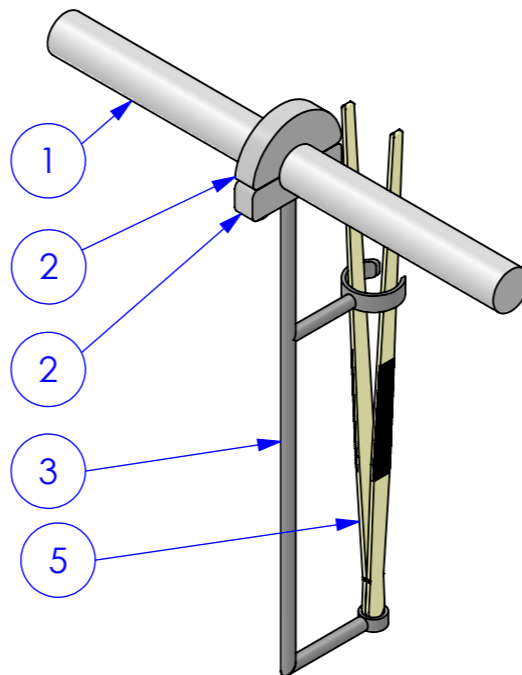

REV.	BESCHRIJVING	DATUM
------	--------------	-------

Lassen:
-aflassen

Afwerken:
-Lasnaden afslijpen

Nabehandelen:
-spiegeltrommelen

ra meting datum	12/03/2024
toestel:	Mitutoyo SJ-210
serienummer:	406421503
interne nummer:	673 Ra meter
Cntr plaatje calibratie:	Ra 2.94
serienummer:	324671503
opgemeten door:	MOZ
vereiste Ra waarde:	Ra <1.6µm
startmeting cntr:	2.951
Ra 1:	0.549
Ra 2:	0.560
Ra 3:	0.766
Ra 4:	0.936
Ra 5:	0.889
Ra 6:	0.832
eindmeting cntr:	2.944
ra meting conform:	ok

ITEM NO.	PART NUMBER	Omschrijving	QTY.
1	240576-1-Baar isolator	-	1
2	24-240576-1A	Inklemming	1
3	24-240576-1H	Pincethouder	1
4	ISO7380 - M5x20	bolkopbout M5	2
5	24-240576-1 Pincet ingeklemd	Pincet 240mm	1

Getekend : AB

Datum : 9/12/2021

Dikte : mm

Klant :

Omschrijving :

Pincethouder type 1 (Pincet 240mm)

Tek nr :

24-240576-1 Opstelling-RAR Rev A

U.Ref.:

A3

O.Ref.:

schaal 1:3