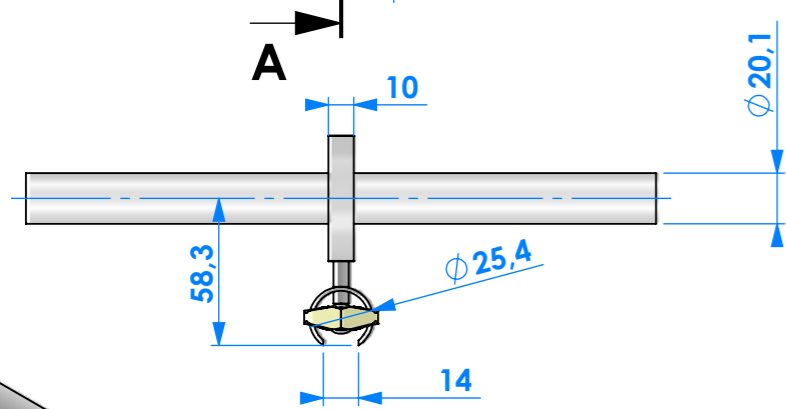

REV.	BESCHRIJVING	DATUM
------	--------------	-------

Lassen:
-aflassen

Afwerken:
-Lasnaden afslijpen

Nabehandelen:
-spiegeltrommelen

ra meting datum	12/03/2024
toestel:	Mitutoyo SJ-210
serienummer:	406421503
interne nummer:	673 Ra meter
Cntr plaatje calibratie:	Ra 2.94
serienummer:	324671503
opgemeten door:	MOZ
vereiste Ra waarde:	Ra <1.6µm
startmeting cntr:	2.951
Ra 1:	0.549
Ra 2:	0.560
Ra 3:	0.766
Ra 4:	0.936
Ra 5:	0.889
Ra 6:	0.832
eindmeting cntr:	2.944
ra meting conform:	ok

ITEM NO.	PART NUMBER	Omschrijving	QTY.
1	240576-1-Baar isolator	-	1
2	24-240576-1A	Inklemming	1
3	24-240576-1H	Pincethouder	1
4	ISO7380 - M5x20	bolkopbout M5	2
5	24-240576-1 Pincet ingeklemd	Pincet 240mm	1

Getekend : AB

Datum : 9/12/2021

Dikte : mm

Klant :

Omschrijving :

Pincethouder type 1 (Pincet 240mm)

Tek nr :

24-240576-1 Opstelling-RAR Rev A

U.Ref.:

A3

O.Ref.:

schaal 1:3