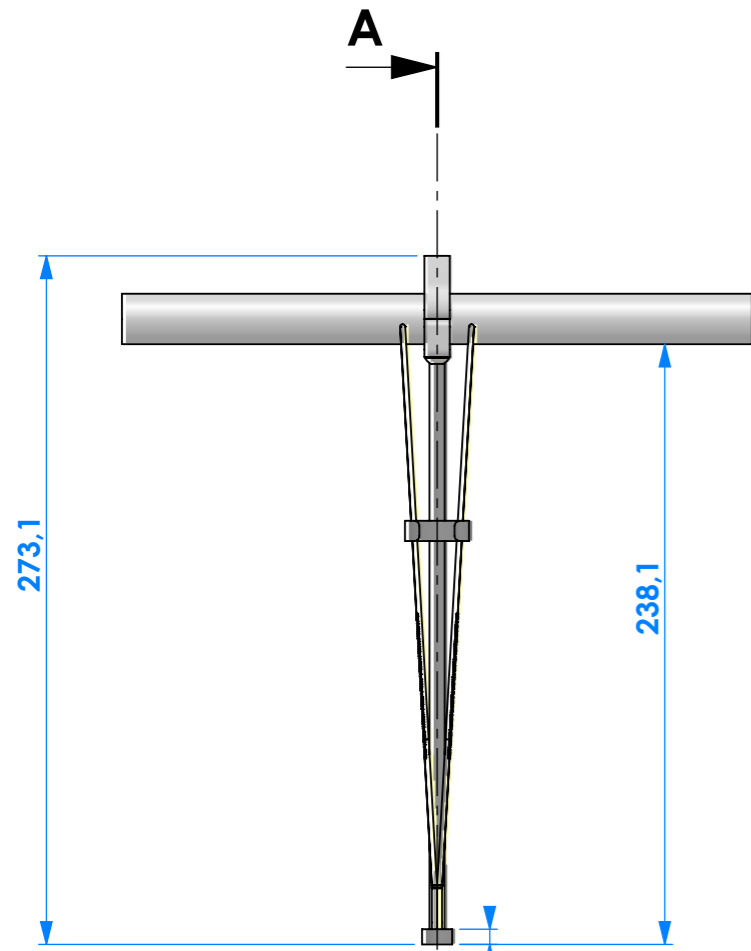

REV.	BESCHRIJVING	DATUM
------	--------------	-------

Lassen:
-aflassen

Afwerken:
-Lasnaden afslijpen

Nabehandelen:
-spiegeltrommelen

ra meting datum	12/03/2024
toestel:	Mitutoyo SJ-210
serienummer:	406421503
interne nummer:	673 Ra meter
Cntr plaatje calibratie:	Ra 2.94
serienummer:	324671503
opgemeten door:	MOZ
vereiste Ra waarde:	Ra <1.6µm
startmeting cntr:	2.951
Ra 1:	0.549
Ra 2:	0.560
Ra 3:	0.766
Ra 4:	0.936
Ra 5:	0.889
Ra 6:	0.832
eindmeting cntr:	2.944
ra meting conform:	ok

ITEM NO.	PART NUMBER	Omschrijving	QTY.
1	240576-1-Baar isolator	-	1
2	24-240576-1A	Inklemming	1
3	24-240576-1H	Pincethouder	1
4	ISO7380 - M5x20	bolkopbout M5	2
5	24-240576-1 Pincet ingeklemd	Pincet 240mm	1

Getekend : AB

Datum : 9/12/2021

Dikte : mm

Klant :

Omschrijving :

Pincethouder type 1 (Pincet 240mm)

Tek nr :

24-240576-1 Opstelling-RAR Rev A

U.Ref.:

A3

O.Ref.:

schaal 1:3