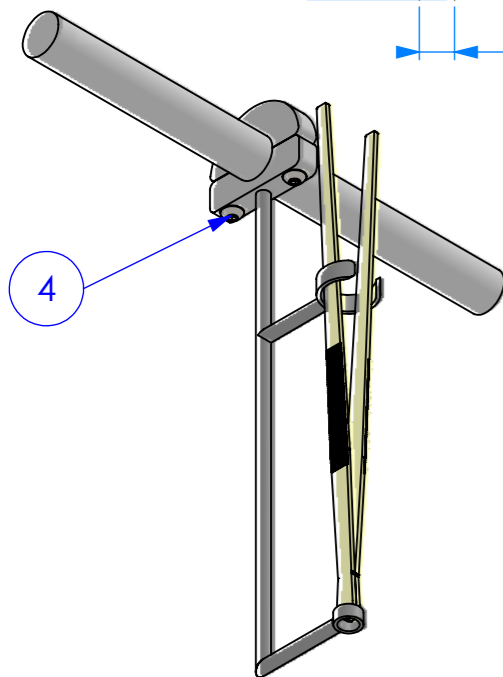

REV.	BESCHRIJVING	DATUM
------	--------------	-------

Lassen:
-aflassen

Afwerken:
-Lasnaden afslijpen

Nabehandelen:
-spiegeltrommelen

ra meting datum	12/03/2024
toestel:	Mitutoyo SJ-210
serienummer:	406421503
interne nummer:	673 Ra meter
Cntr plaatje calibratie:	Ra 2.94
serienummer:	324671503
opgemeten door:	MOZ
vereiste Ra waarde:	Ra <1.6µm
startmeting cntr:	2.951
Ra 1:	0.549
Ra 2:	0.560
Ra 3:	0.766
Ra 4:	0.936
Ra 5:	0.889
Ra 6:	0.832
eindmeting cntr:	2.944
ra meting conform:	ok

ITEM NO.	PART NUMBER	Omschrijving	QTY.
1	240576-1-Baar isolator	-	1
2	24-240576-1A	Inklemming	1
3	24-240576-1H	Pincethouder	1
4	ISO7380 - M5x20	bolkopbout M5	2
5	24-240576-1 Pincet ingeklemd	Pincet 240mm	1

Getekend : AB

Datum : 9/12/2021

Dikte : mm

Klant :

Omschrijving :

Pincethouder type 1 (Pincet 240mm)

Tek nr :

24-240576-1 Opstelling-RAR Rev A

U.Ref.:

A3

O.Ref.:

schaal 1:3